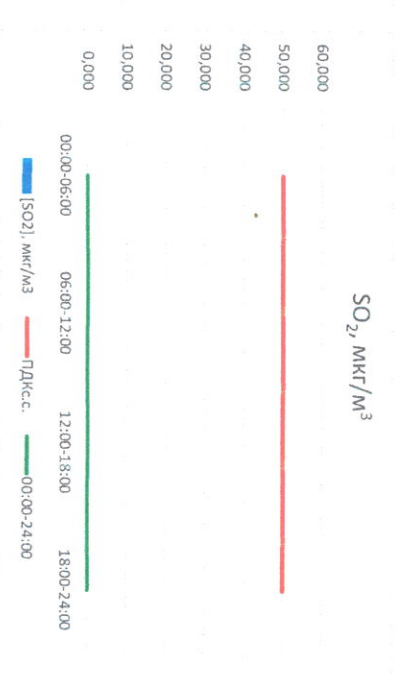

Отчет о состоянии атмосферного воздуха за 21.01.2021 г.

Направление ветра	[NO ₁], мкг/м ³	[NO ₂], мкг/м ³	[CO], мкг/м ³	[SO ₂], мкг/м ³	[Пыль], мкг/м ³
00:00-06:00	ЮВ	-	0,280	-	-
06:00-12:00	ЮЮВ	-	0,334	-	-
12:00-18:00	ЮЮВ	-	0,449	-	-
18:00-24:00	ЮВ	-	0,504	-	-
00:00-24:00	ЮВ	-	0,392	-	-
ПДКсс	60,0	40,0	3,0	50,0	150,0