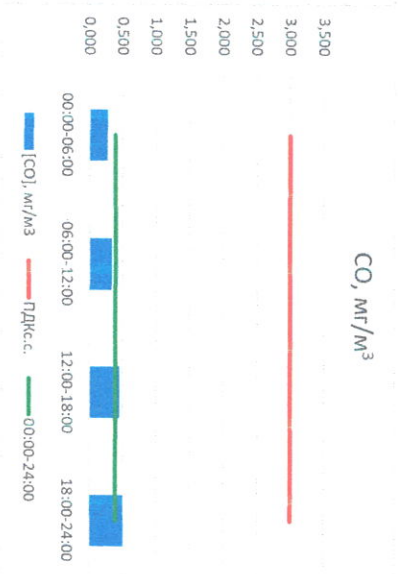

Отчет о состоянии атмосферного воздуха за 21.01.2021 г.

Направление ветра	[NO ₁], мкг/м ³	[NO ₂], мкг/м ³	[CO], мкг/м ³	[SO ₂], мкг/м ³	[Пыль], мкг/м ³
00:00-06:00	ЮВ	-	0,280	-	-
06:00-12:00	ЮЮВ	-	0,334	-	-
12:00-18:00	ЮЮВ	-	0,449	-	-
18:00-24:00	ЮВ	-	0,504	-	-
00:00-24:00	ЮВ	-	0,392	-	-
ПДКсс	60,0	40,0	3,0	50,0	150,0