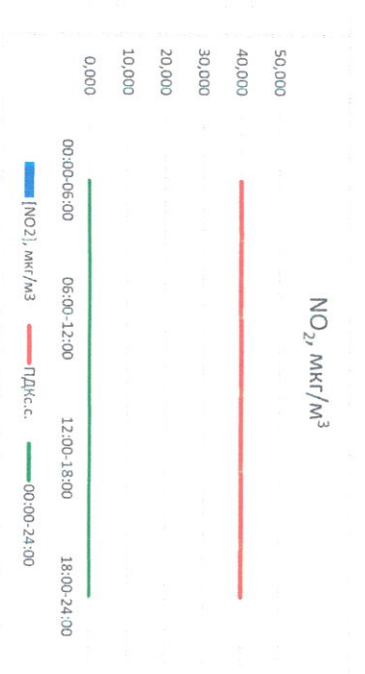

Отчет о состоянии атмосферного воздуха за 21.01.2021 г.

Направление ветра	[NO ₁], мкг/м ³	[NO ₂], мкг/м ³	[CO], мкг/м ³	[SO ₂], мкг/м ³	[Пыль], мкг/м ³
00:00-06:00	ЮВ	-	0,280	-	-
06:00-12:00	ЮЮВ	-	0,334	-	-
12:00-18:00	ЮЮВ	-	0,449	-	-
18:00-24:00	ЮВ	-	0,504	-	-
00:00-24:00	ЮВ	-	0,392	-	-
ПДКсс	60,0	40,0	3,0	50,0	150,0